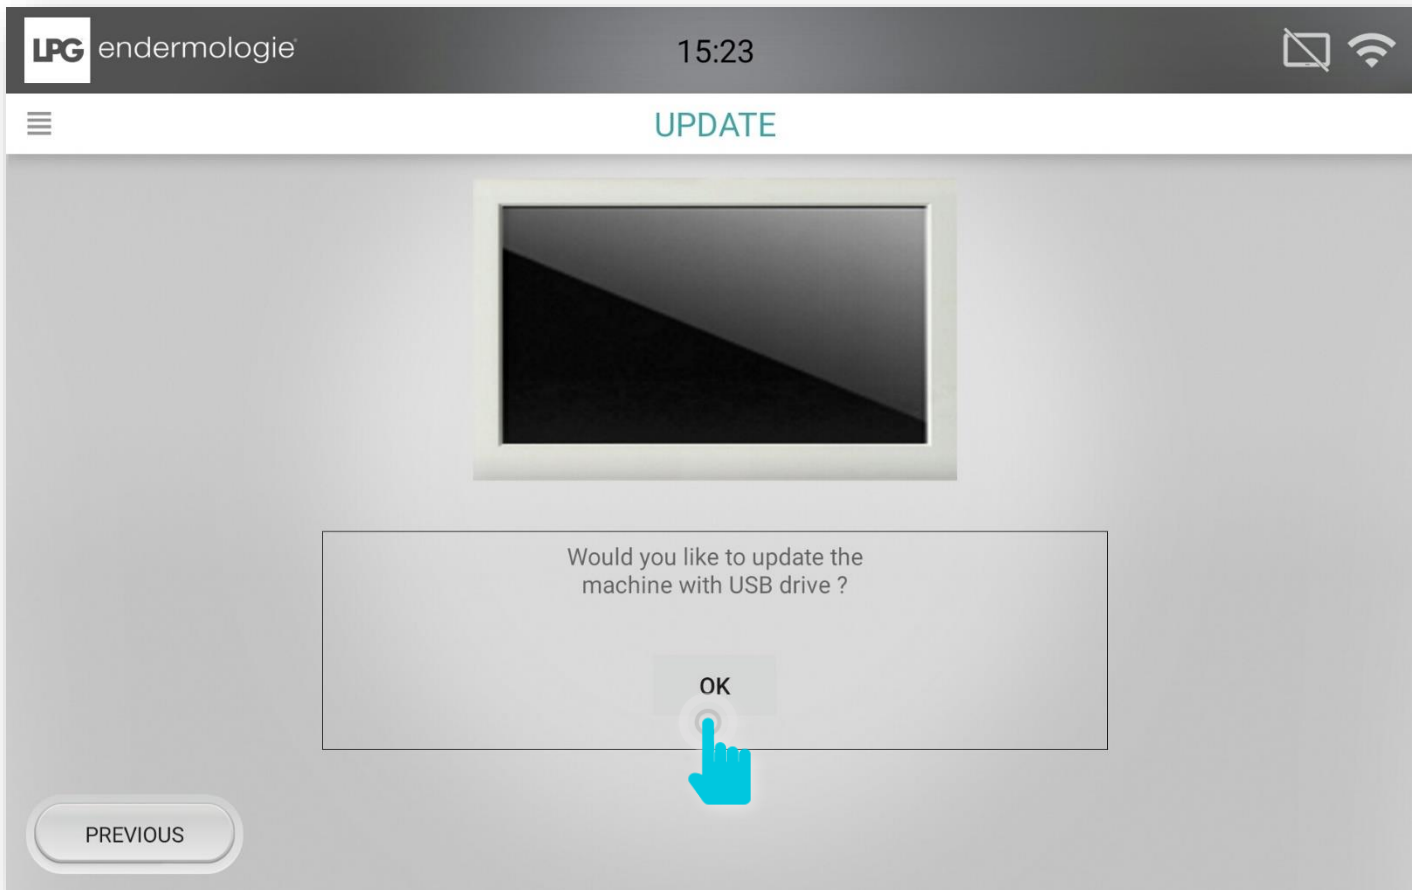

UPDATING YOUR DEVICE

Click on **OK**.Potvrďte stisknutím OK.