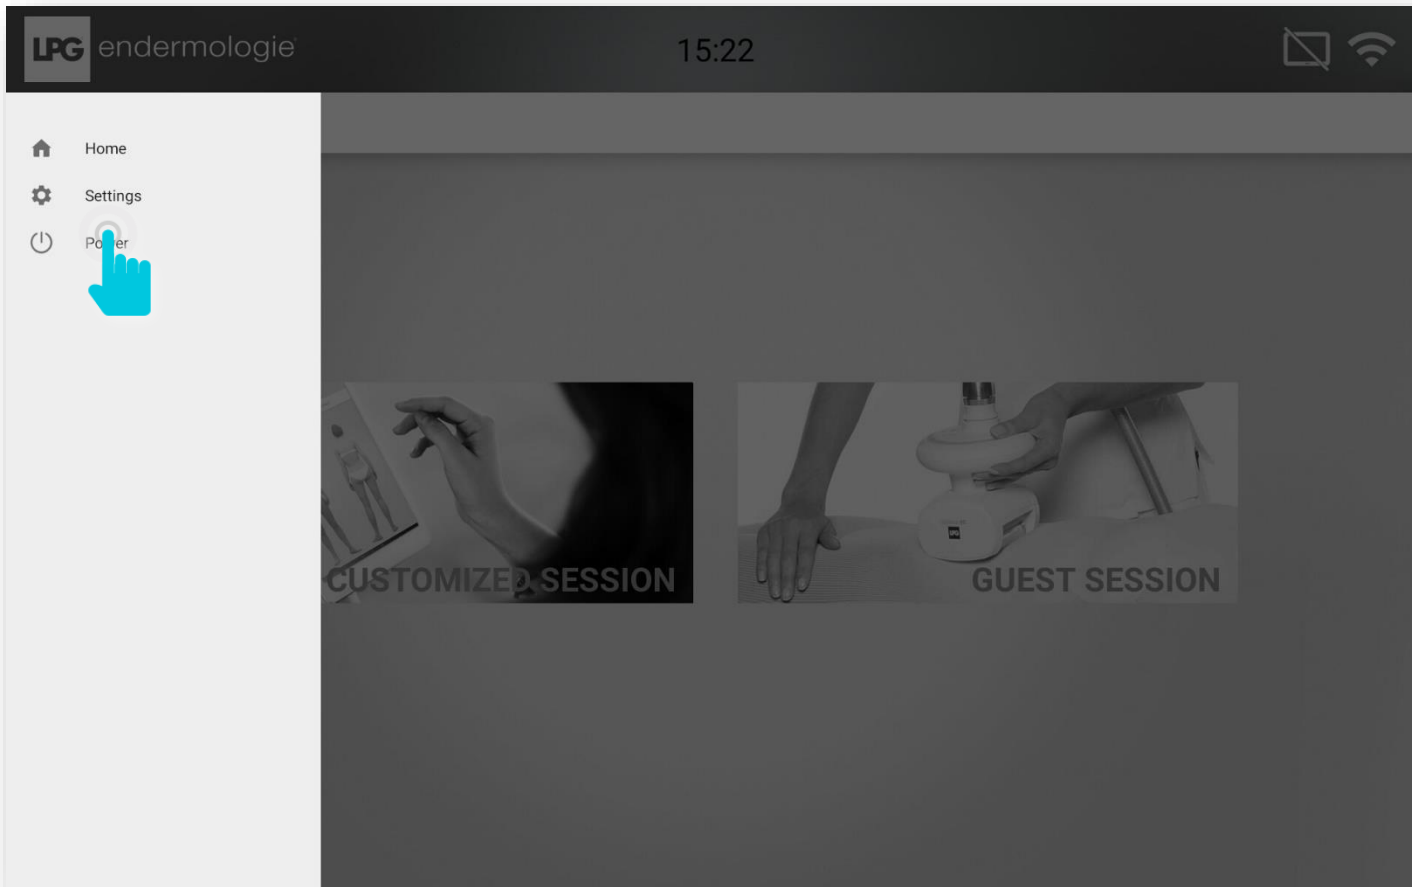

Klikněte na ikonu v levém horním rohu obrazovky.

UPDATING YOUR DEVICE

Click on **SETTINGS**. Klikněte na nastavení.

UPDATING YOUR DEVICE

Click on **UPDATE**. Potvrďte aktualizaci kliknutím na ikonu UPDATE.