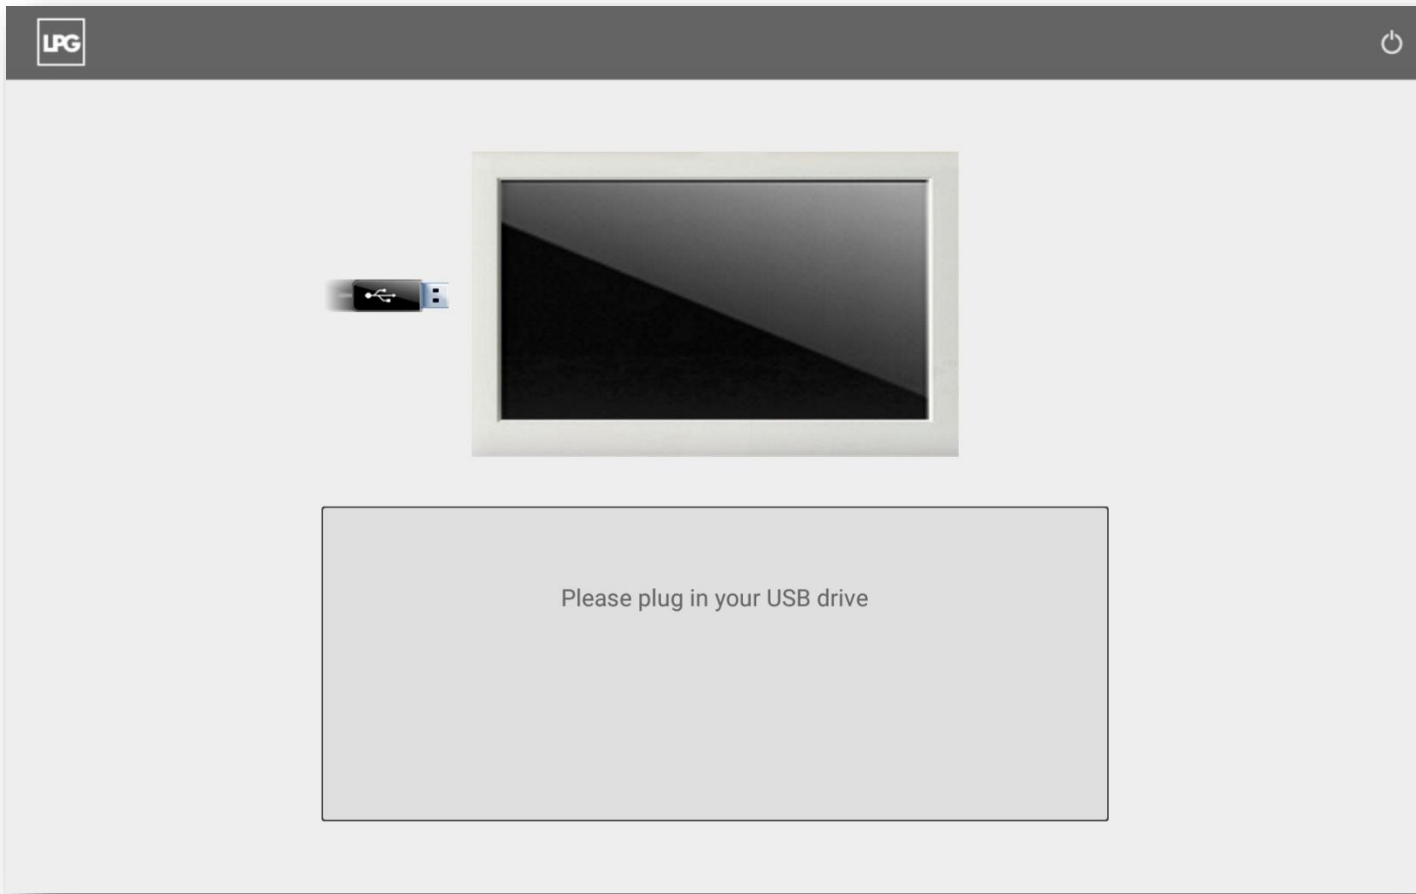

UPDATING YOUR DEVICE

Plug in the USB stick containing the update package. Připojte USB kartu obsahující balíček aktualizace.