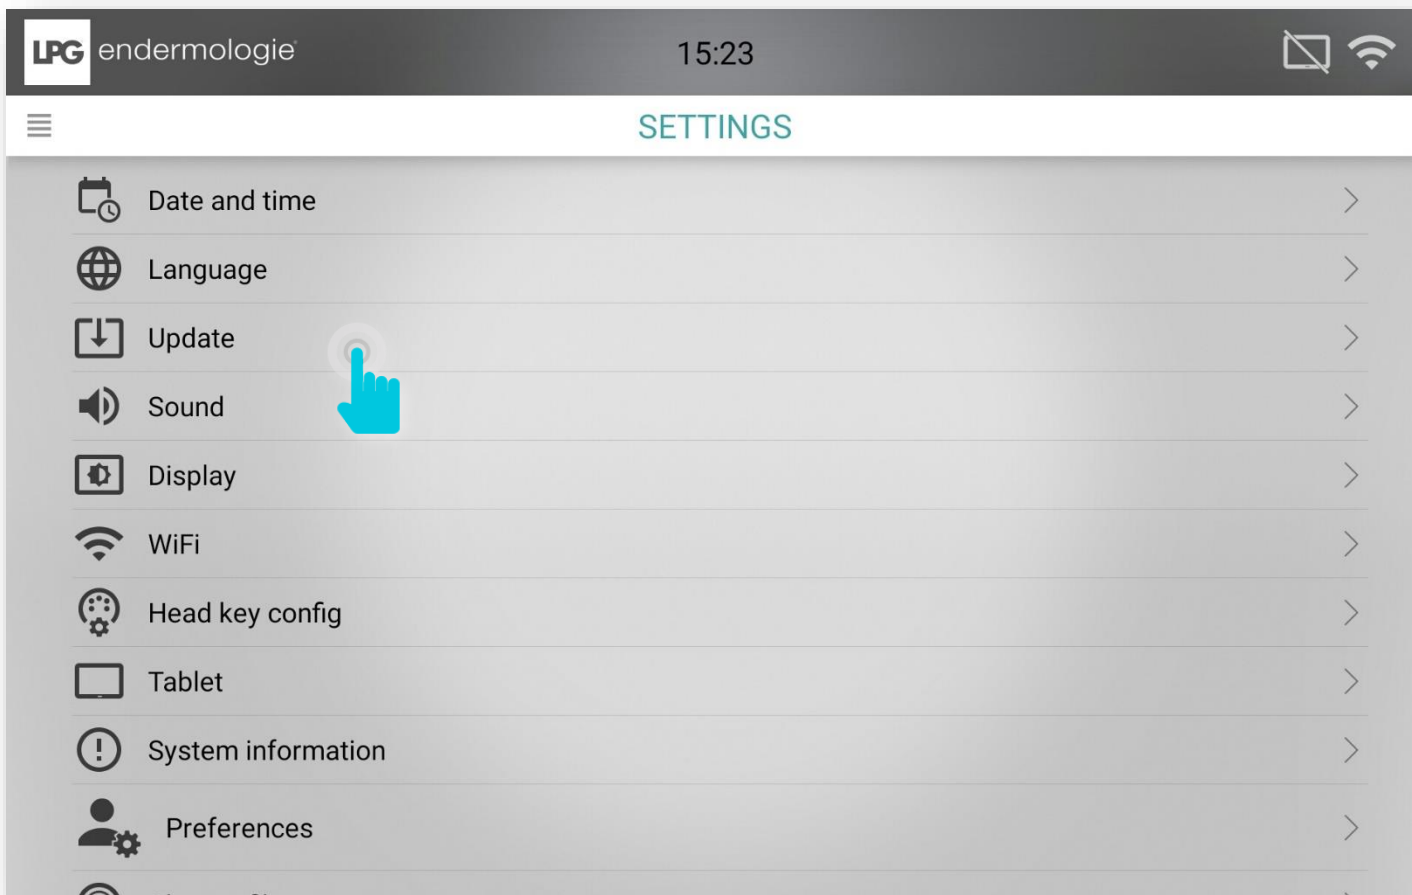

Klikněte na ikonu v levém horním rohu obrazovky.

UPDATING YOUR DEVICE

Click on **SETTINGS**. Klikněte na nastavení.

UPDATING YOUR DEVICE

Click on **UPDATE**. Potvrďte aktualizaci kliknutím na ikonu UPDATE.