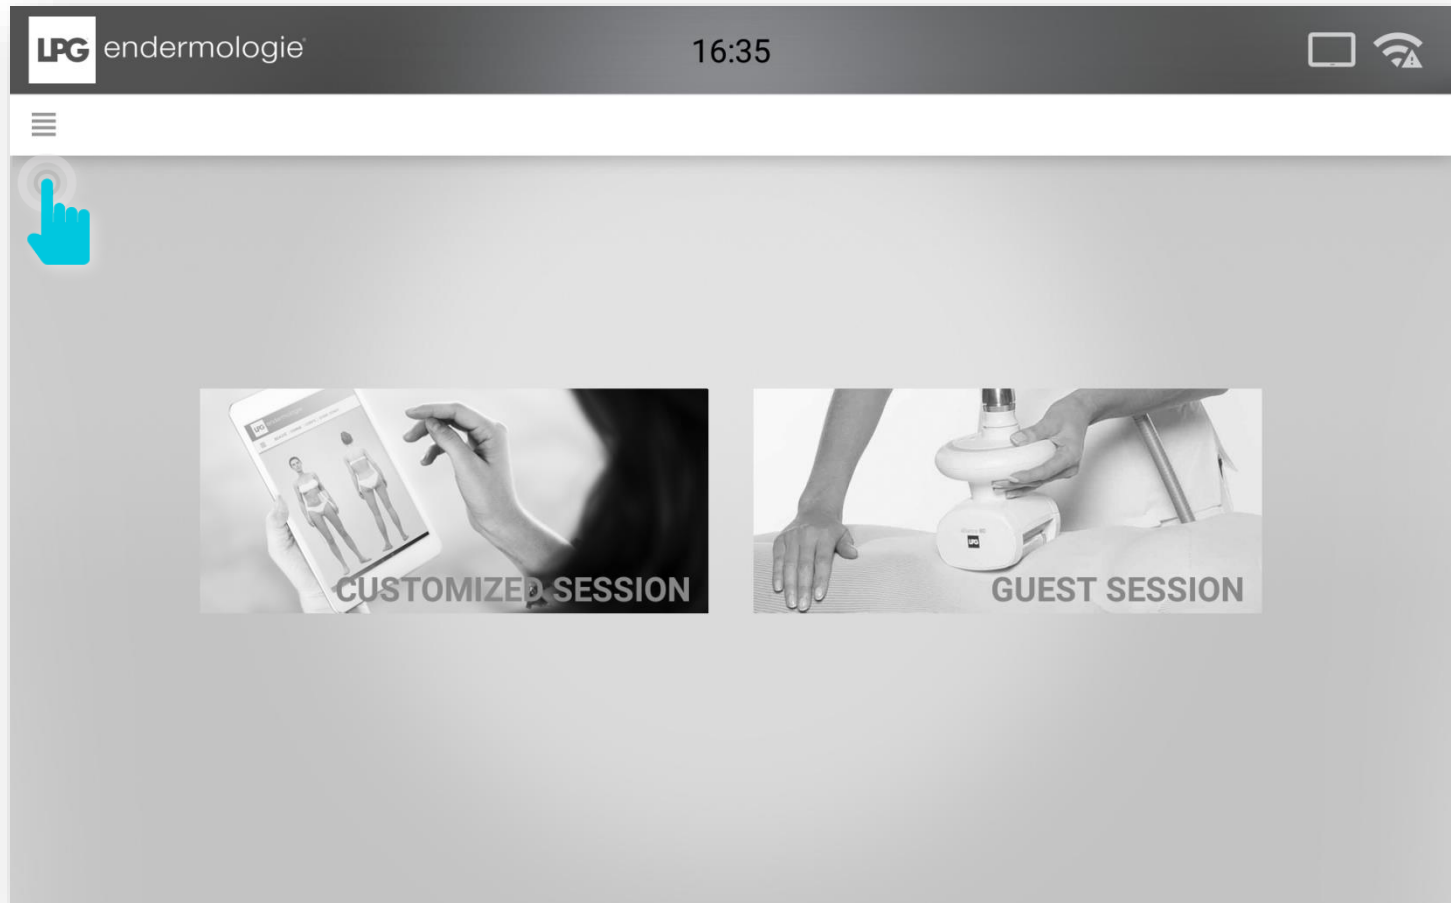

Klikněte na ikonu v levém horním rohu obrazovky.

UPDATING YOUR DEVICE

Click on **SETTINGS**. Klikněte na nastavení.

UPDATING YOUR DEVICE

Click on **UPDATE**. Potvrďte aktualizaci kliknutím na ikonu UPDATE.